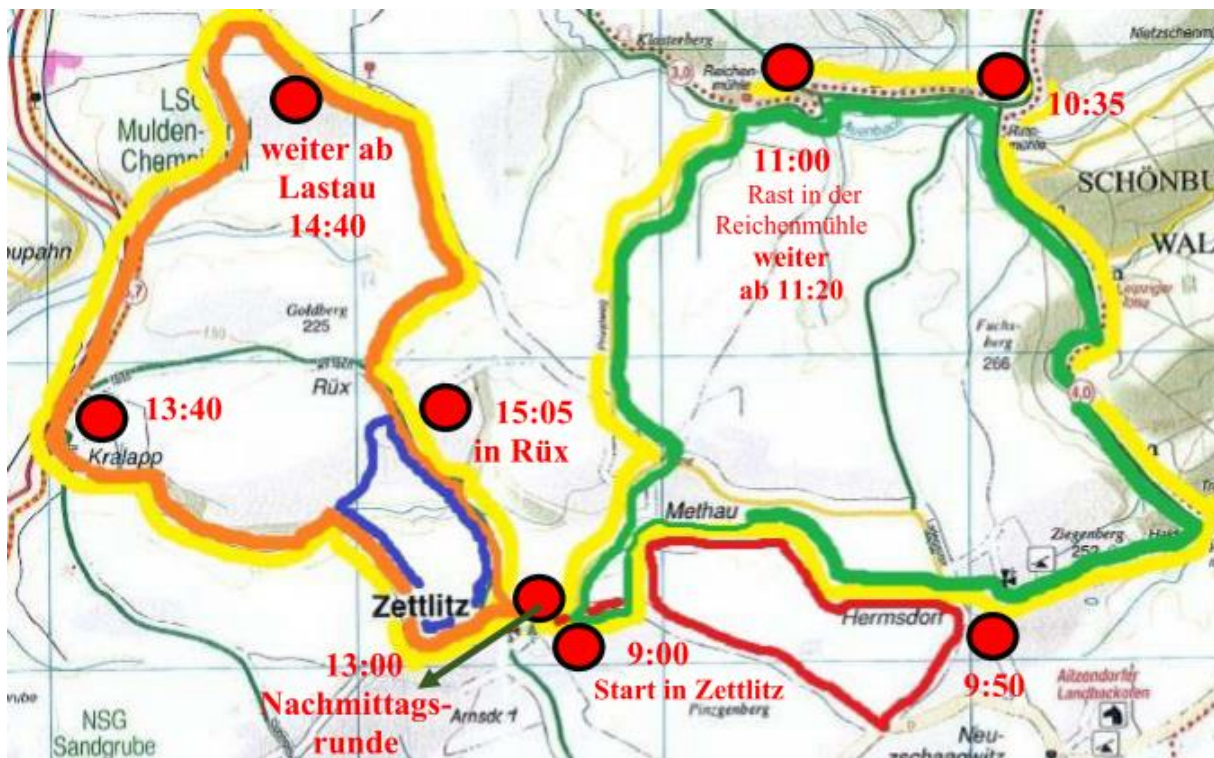

# Die Gemeinde Zettlitz lädt zum Wandern ein!

Am Sonntag, den 25.09.2022 findet unsere nächste Wanderung durch die Gemeinde Zettlitz statt.

**Wann geht's los?** 09.00 Uhr ab Sportplatz Zettlitz über Hermsdorf – Rinnmühle – Reichenmühle - Methau

**Ankunft:** ca. 12.30 Uhr wieder in Zettlitz, hier hält der **SPORTVEREIN ZETTLITZ** Essen und Trinken bereit

ca. 13.00 Uhr weiter ab Sportplatz Zettlitz, vorbei an der ehem. Windmühle Richtung Lochmühle – Kralapp – Lastau - Rux – Zettlitz

**Ankunft:** ca. 15.30 Uhr wieder in Zettlitz zu einem gemütlichen Tagesausklang

Es besteht für jeden die Möglichkeit auch in den Ortsteilen auf unsere Wandergruppe zu stoßen.

Für jede Altersgruppe ,  ... und weniger aktive Wanderer  wird ebenfalls eine Route mit der **PHYSIOTHERAPIE JANA KRÜGER**  angeboten.

Ich freue mich auf rege Teilnahme sowie zwanglose Gespräche und verbleibe bis dahin Ihr Bürgermeister

*Dathe*  
Steffen Dathe

-  Ein-/ Ausstieg
-  ca. 22 km
-  ca. 12 km, große Morgenrunde
-  ca. 5 km, kleine Morgenrunde
-  ca. 4 km, kleine Nachmittagsrunde
-  ca. 10 km, große Nachmittagsrunde